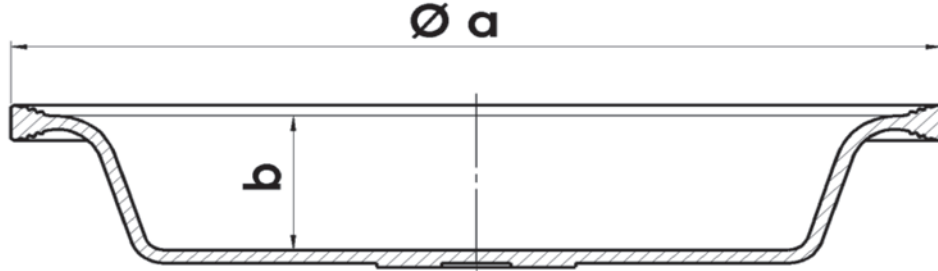

Kanca

FRUEHAUF

DIAPHRAGMS / DİYAFRAMLAR

Fig. 1

Fig. 2

Fig. 3

Fig. 4

Fig. 5

ÜRÜN KODU / PRODUCT CODE	ÜRÜN İSMİ / PRODUCT NAME	ŞEKİL / FIGURE	ÇAP / DIAMETER Ø a	DERİNLİK / DEPTH b
AA.10611	T.9 DİYAFRAM	Fig.1	129	25
AA.10610	T.12 DİYAFRAM	Fig.1	140	28
AA.10614	T.14 DİYAFRAM	Fig.1	145	30
AA.10608	T.16 DİYAFRAM	Fig.1	159	32
AA.10606	T.20 DİYAFRAM	Fig.1	168	32
AA.10604	T.24 DİYAFRAM	Fig.1	179	32
AA.10613	T.27 DİYAFRAM	Fig.1	201	34
AA.10603	T.30 DİYAFRAM	Fig.1	201	32
AA.10619	T.30 M DİYAFRAM	Fig.1	201	36
AA.10601	T.36 DİYAFRAM	Fig.1	224	42
AA.10617	T.9 LS DERİN DİYAFRAM	Fig.2	129	32
AA.10616	T.12 LS DERİN DİYAFRAM	Fig.2	140	34
AA.10612	T.14 LS DERİN DİYAFRAM	Fig.2	145	36
AA.10609	T.16 LS DERİN DİYAFRAM	Fig.2	159	44
AA.10607	T.20 LS DERİN DİYAFRAM	Fig.2	168	44
AA.10605	T.24 LS DERİN DİYAFRAM	Fig.2	179	44
AA.10615	T.27 LS DERİN DİYAFRAM	Fig.2	201	44
AA.10602	T.30 LS DERİN DİYAFRAM	Fig.2	201	44
AA.10620	T.36 LS DERİN DİYAFRAM	Fig.2	224	44
AA.10623	T.24 MEMELİ DİYAFRAM	Fig.3	179	32
AA.10622	T.30 MEMELİ DİYAFRAM	Fig.3	201	32
AA.10621	T.30 LS DERİN MEMELİ DİYAFRAM	Fig.3	201	47
AA.10624	T.12/16 DİYAFRAM	Fig.4	159	33
AA.10625	T.14/16 DİYAFRAM	Fig.4	159	33
AA.10627	T.16 S TİPİ DİYAFRAM	Fig.5	159	27
AA.10626	T.20 S TİPİ DİYAFRAM	Fig.5	170	25
AA.10628	T.24 S TİPİ DİYAFRAM	Fig.5	179	25

FOR OTHER TYPES OF BRAKE CHAMBER PLEASE CONTACT OUR COMPANY

Type	Ref. NR	O.E.M. NR	Araç / Vehicle
------	---------	-----------	----------------

16
STROKE
57
M16X1.5
Disk Boyu / Disc Lenght
15 mm

423 104 7100

ASX0014019

BS0020 10020

24
STROKE
75
M16X1.5
Mil Boyu / Rod Lenght
186 mm

423 106 9000

BS0024 10023

FOR OTHER TYPES OF BRAKE CHAMBER PLEASE CONTACT OUR COMPANY

Araç / Vehicle	O.E.M. NR	Ref. NR	Type
	ASX0014021 M02027203	423 107 9000	30 STROKE 75 M16X1.5 Mil Boyu / Rod Lenght 186 mm
	A3A827201 M076154	925 464 4500	16/16 D/P STROKE 57/57 M16X1.5 Disk Boyu / Disc Lenght 15 mm
	M076162 A3A827202	925 464 4510	16/16 D/P STROKE 57/57 M16X1.5 Disk Boyu / Disc Lenght 15 mm